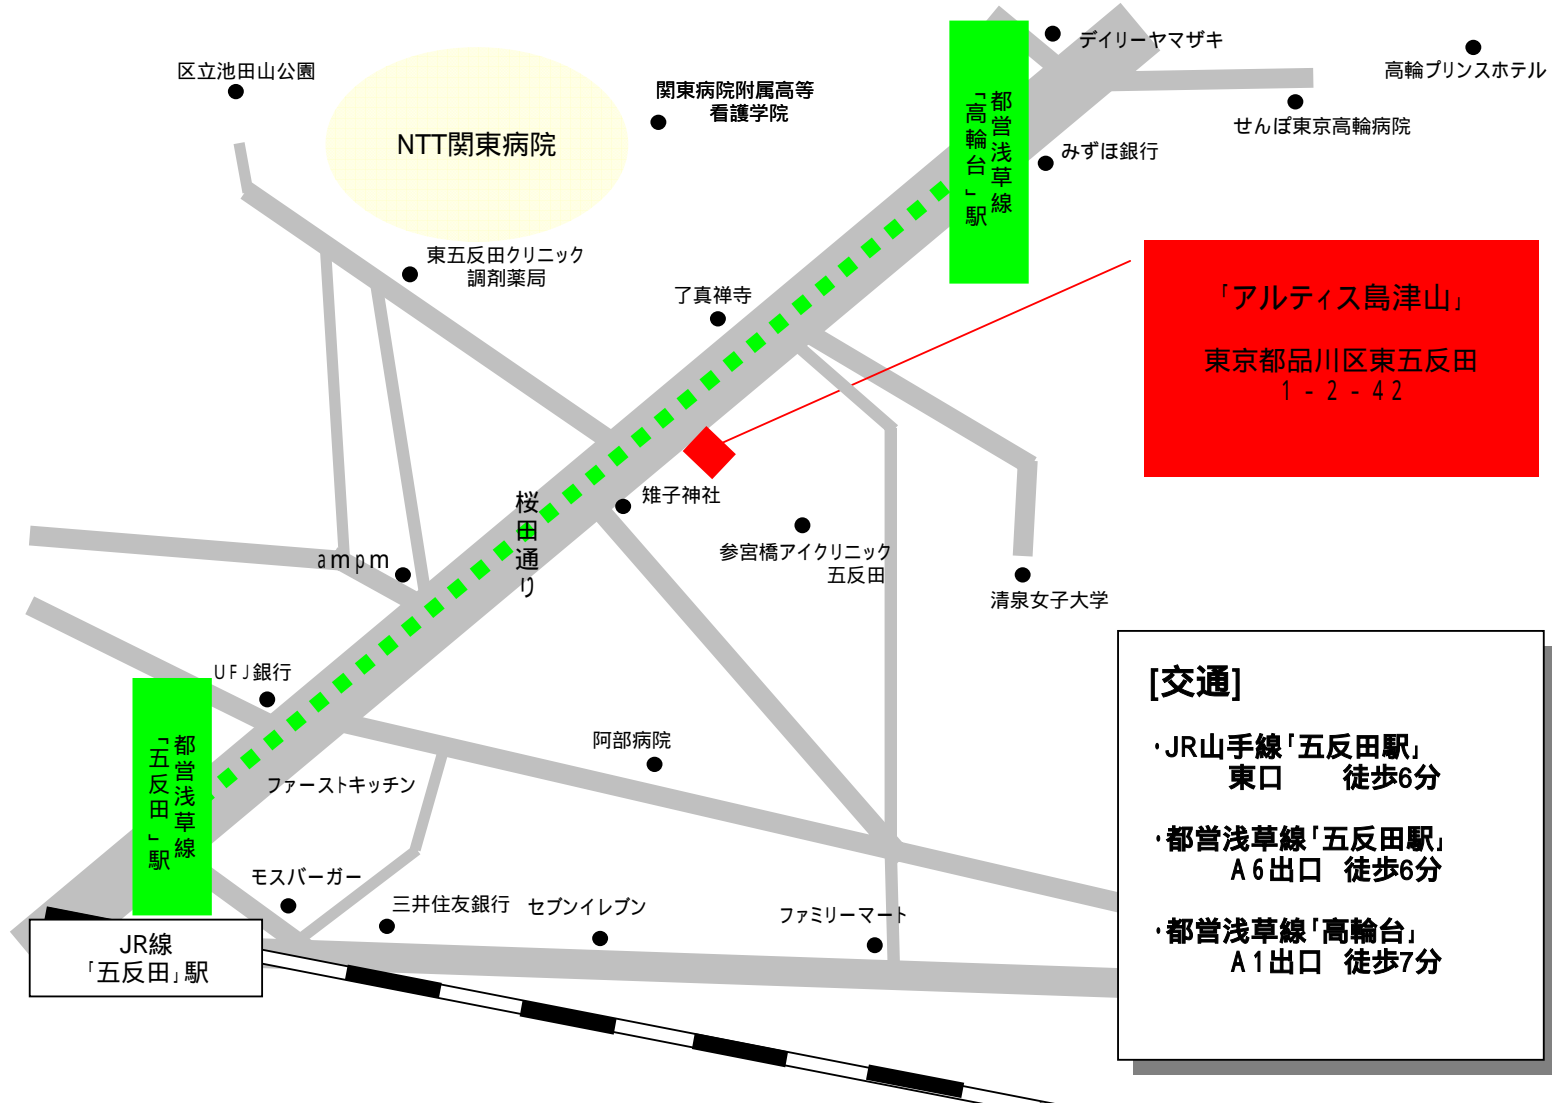

# 島津山 (アルティス島津山) 案内図

「アルティス島津山」  
東京都品川区東五反田  
1 - 2 - 42

**[交通]**

- ・JR山手線「五反田駅」東口 徒歩6分
- ・都営浅草線「五反田駅」A6出口 徒歩6分
- ・都営浅草線「高輪台」A1出口 徒歩7分