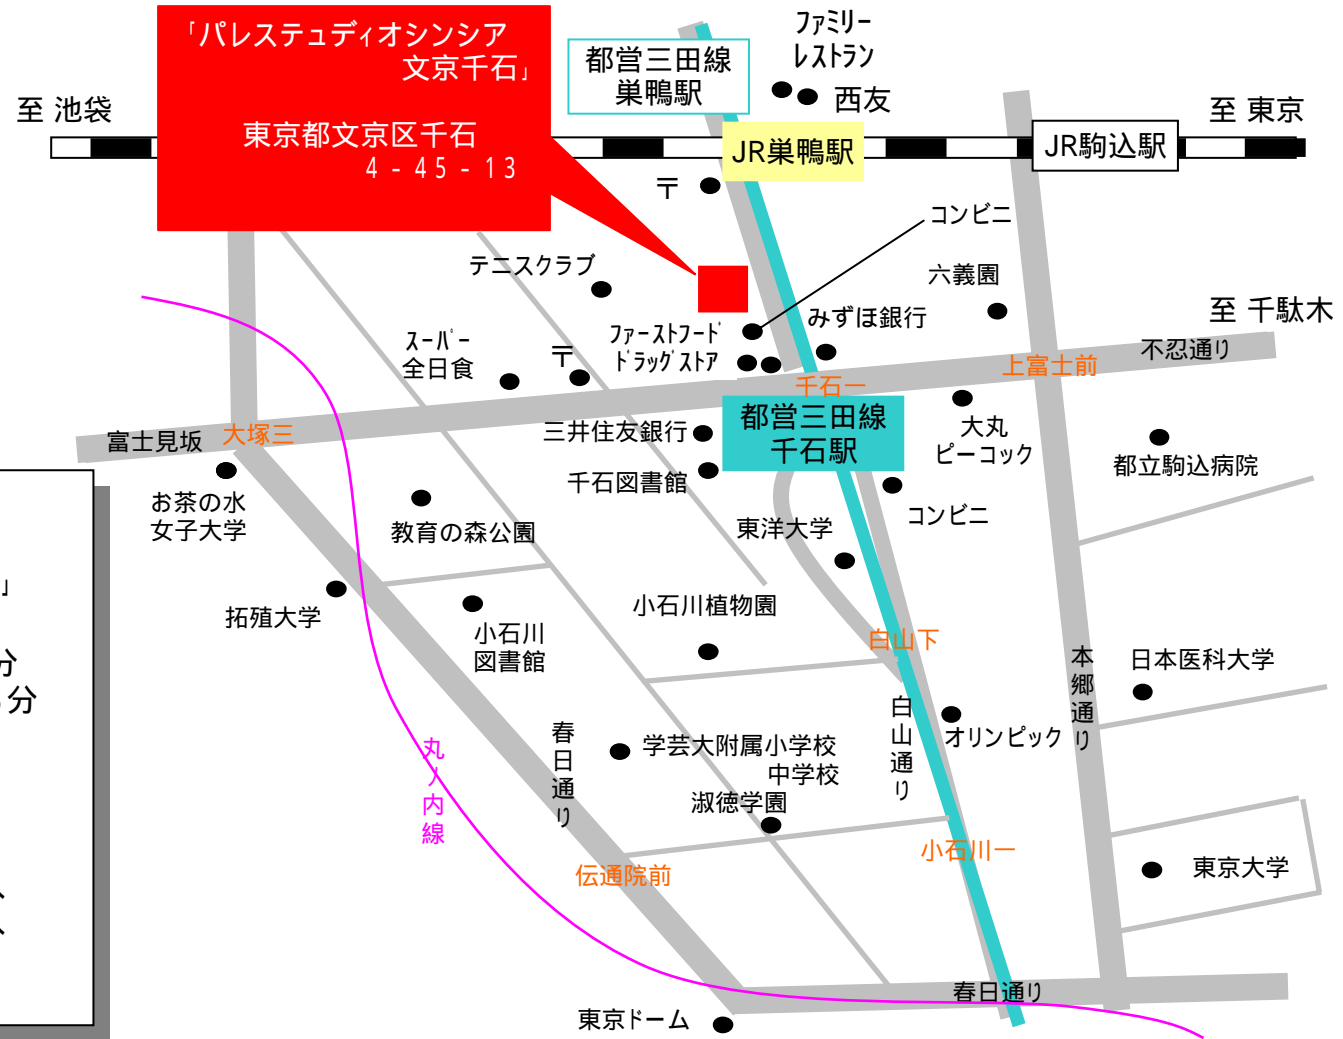

文京 (パレステュディオシシア文京千石) 案内図

[交通]

- ・都営三田線「千石駅」
A4出口 徒歩3分
大手町へ…9分
日比谷へ…13分
- ・JR山手線「巣鴨駅」
南口 徒歩7分
池袋へ…4分
新宿へ…13分
渋谷へ…20分