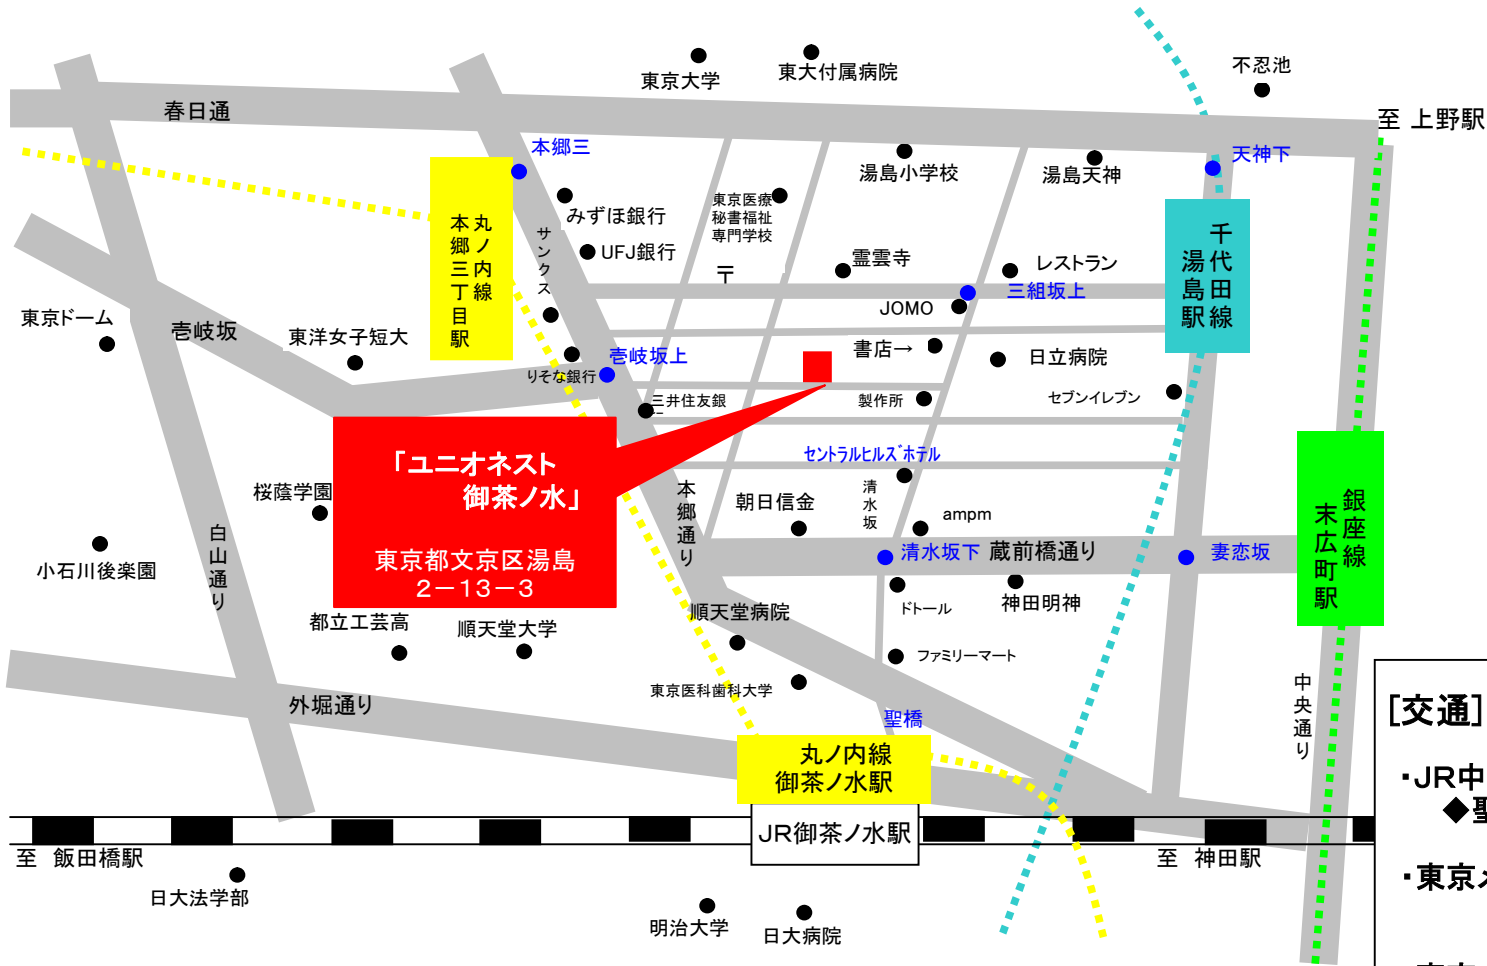

御茶ノ水（ユニオネスト御茶ノ水）案内図

- [交通]**
- ・JR中央線 「御茶ノ水」駅
◆聖橋口 徒歩10分
 - ・東京メトロ丸ノ内線 「御茶ノ水」駅
徒歩9分
 - ・東京メトロ銀座線 「末広町」駅
◆2・4番出口 徒歩7分
 - ・東京メトロ千代田線 「湯島」駅
◆5番出口 徒歩7分